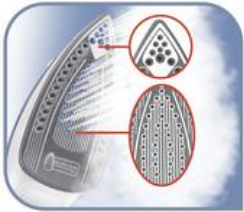

### NEJKLUZNĚJŠÍ PLOCHA TEFAL

#### Optimální distribuce páry pro snadné žehlení

Specifická konstrukce žehličky zajišťuje optimální distribuci páry po celé žehlicí ploše. Na rozdíl od většiny konkurenčních značek je pára rozváděna ze špičky i ze středu žehlicí desky pro vysoce účinné žehlení. Látka je velmi účinně zvlhčena, což vám usnadňuje žehlení.