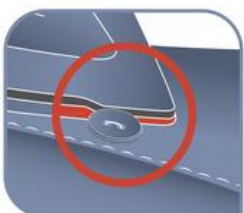

Přesná špička pro komfortní žehlení

Špička žehličky má speciální tvar, díky němuž je žehlení okolo knoflíků daleko snadnější.